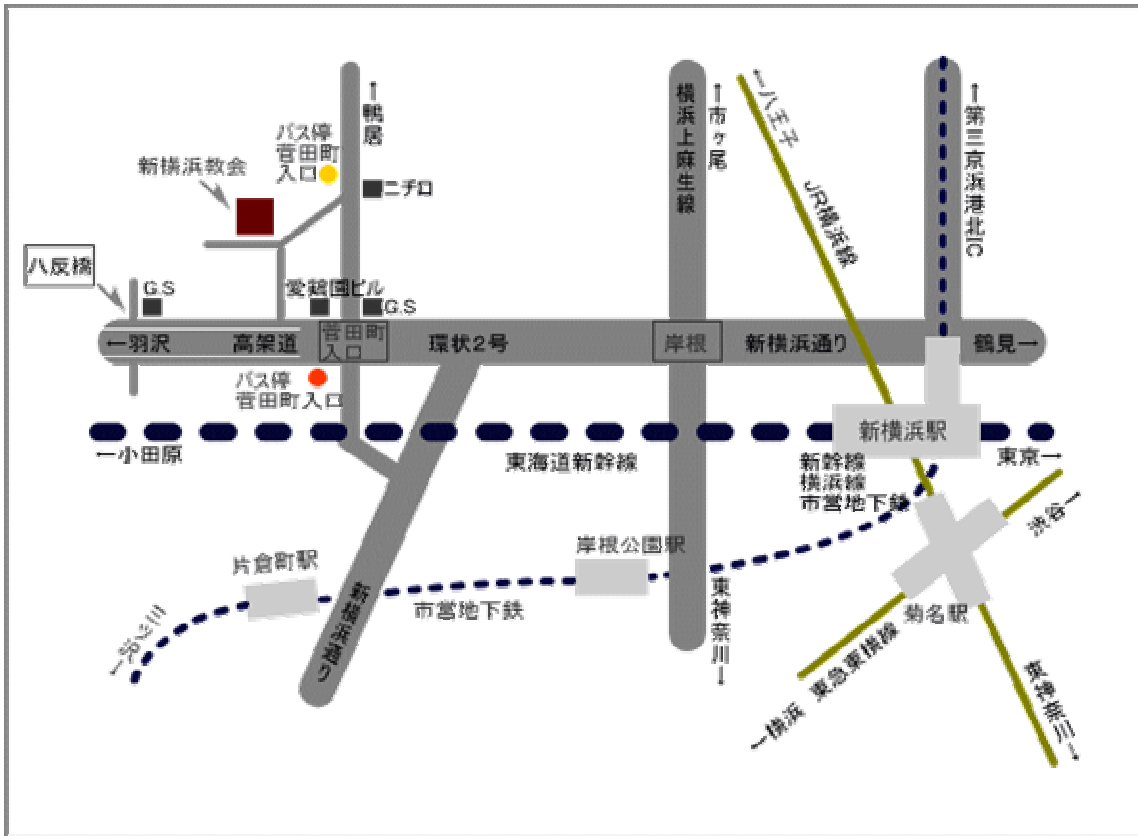

日本キリスト教団 愛鷄園記念 新横浜教会

ACCESS MAP

address :: 〒221-0864 横浜市神奈川区菅田町2851

tel` fax::045-473-7191

【最寄駅からのアクセス】

●バスをご利用の方

- * 地下鉄「片倉町」駅から横浜市営バス36系統（緑車庫行き）に乗車、
「菅田町入口●」で下車、徒歩3分
- * JR「新横浜」駅の横浜市営バス乗り場①から、129系統（鶴ヶ峰行き）に乗車、
「菅田町入口●」で下車、徒歩4分

●タクシーご利用の方

- * JR「新横浜」駅から約6分
- * 横浜市営地下鉄「片倉町」駅から約5分

●乗用車ご利用の方

- * カーナビゲーションは「新横浜教会」と入力してください。
- * 新横浜方面からお越しの方は、菅田町入口交差点を過ぎたところで高架の側道に入り、
八反橋交差点でUターンしてください。

(注意) 高架道に入らないように注意してください。